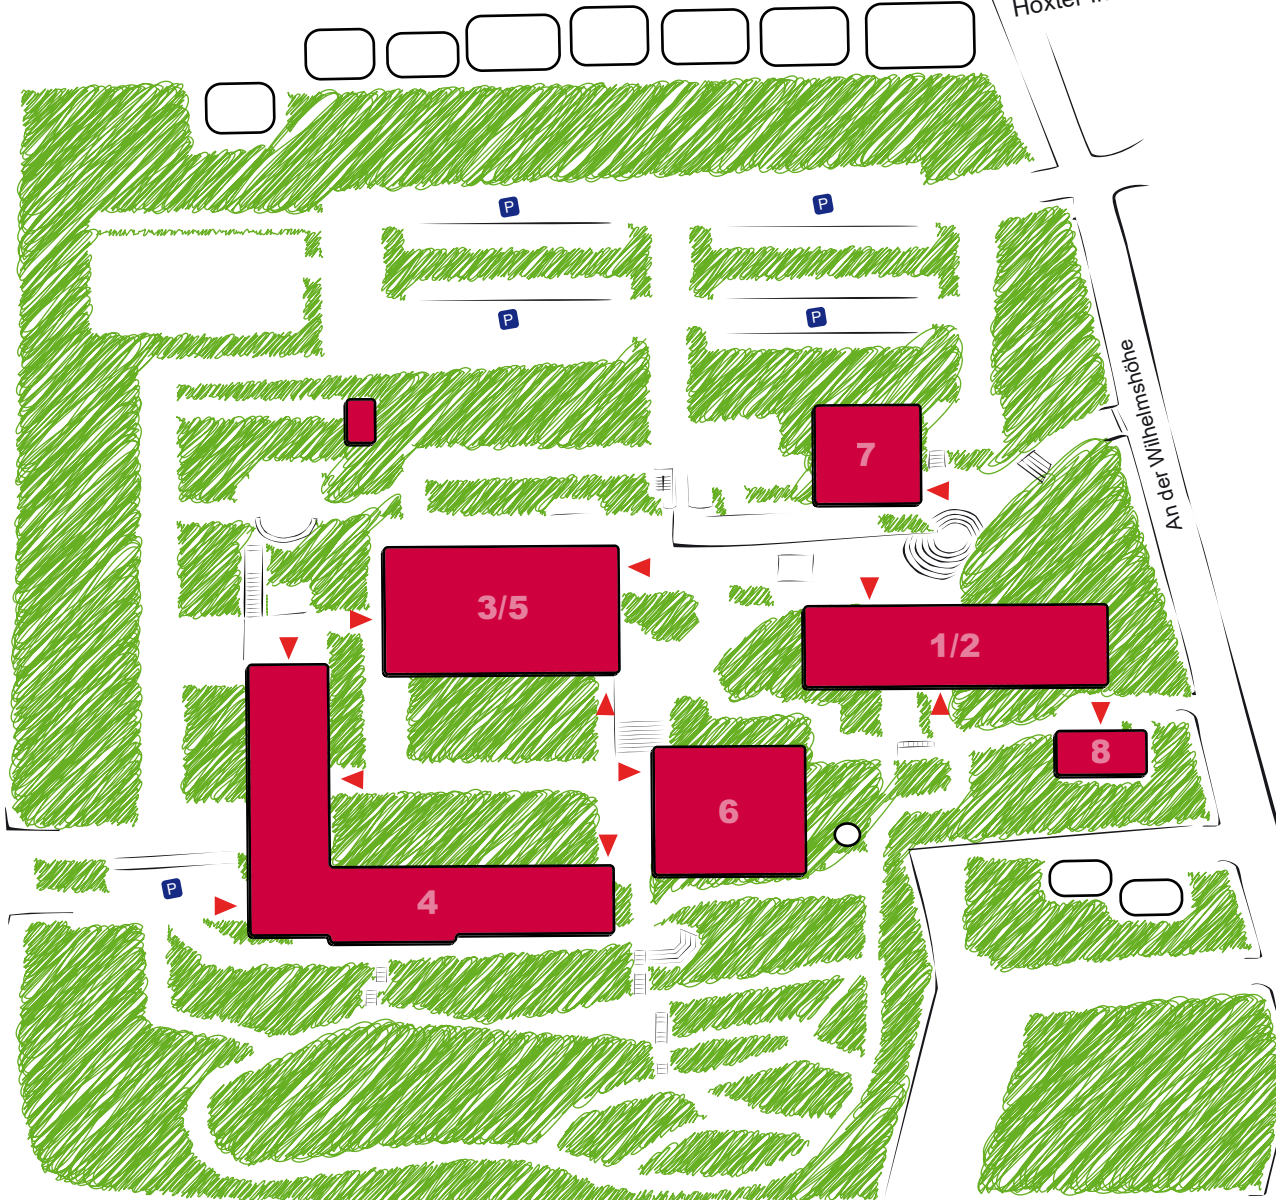

△ Richtung
Höxter Innenstadt

Lageplan Campus Höxter

Postadresse:
An der Wilhelmshöhe 44
37671 Höxter

Gebäude 1 / 2

Verwaltung, Standortsprecher/in,
Konferenz-Räume
FB 8 und FB 9: Dekanate, Büros,
Seminarräume

Gebäude 3 / 5

FB 8: Büros, Labore, Seminarräume

Gebäude 4

FB 8 und FB 9: Büros, Seminarräume

Gebäude 6

FB 8 und FB 9: Büros, Seminarräume,
Bibliothek

Gebäude 7

Mensa, Heizzentrale

Gebäude 8

ASTa

FB 8: Umweltingenieurwesen und Angewandte Informatik
FB 9: Landschaftsarchitektur und Umweltplanung