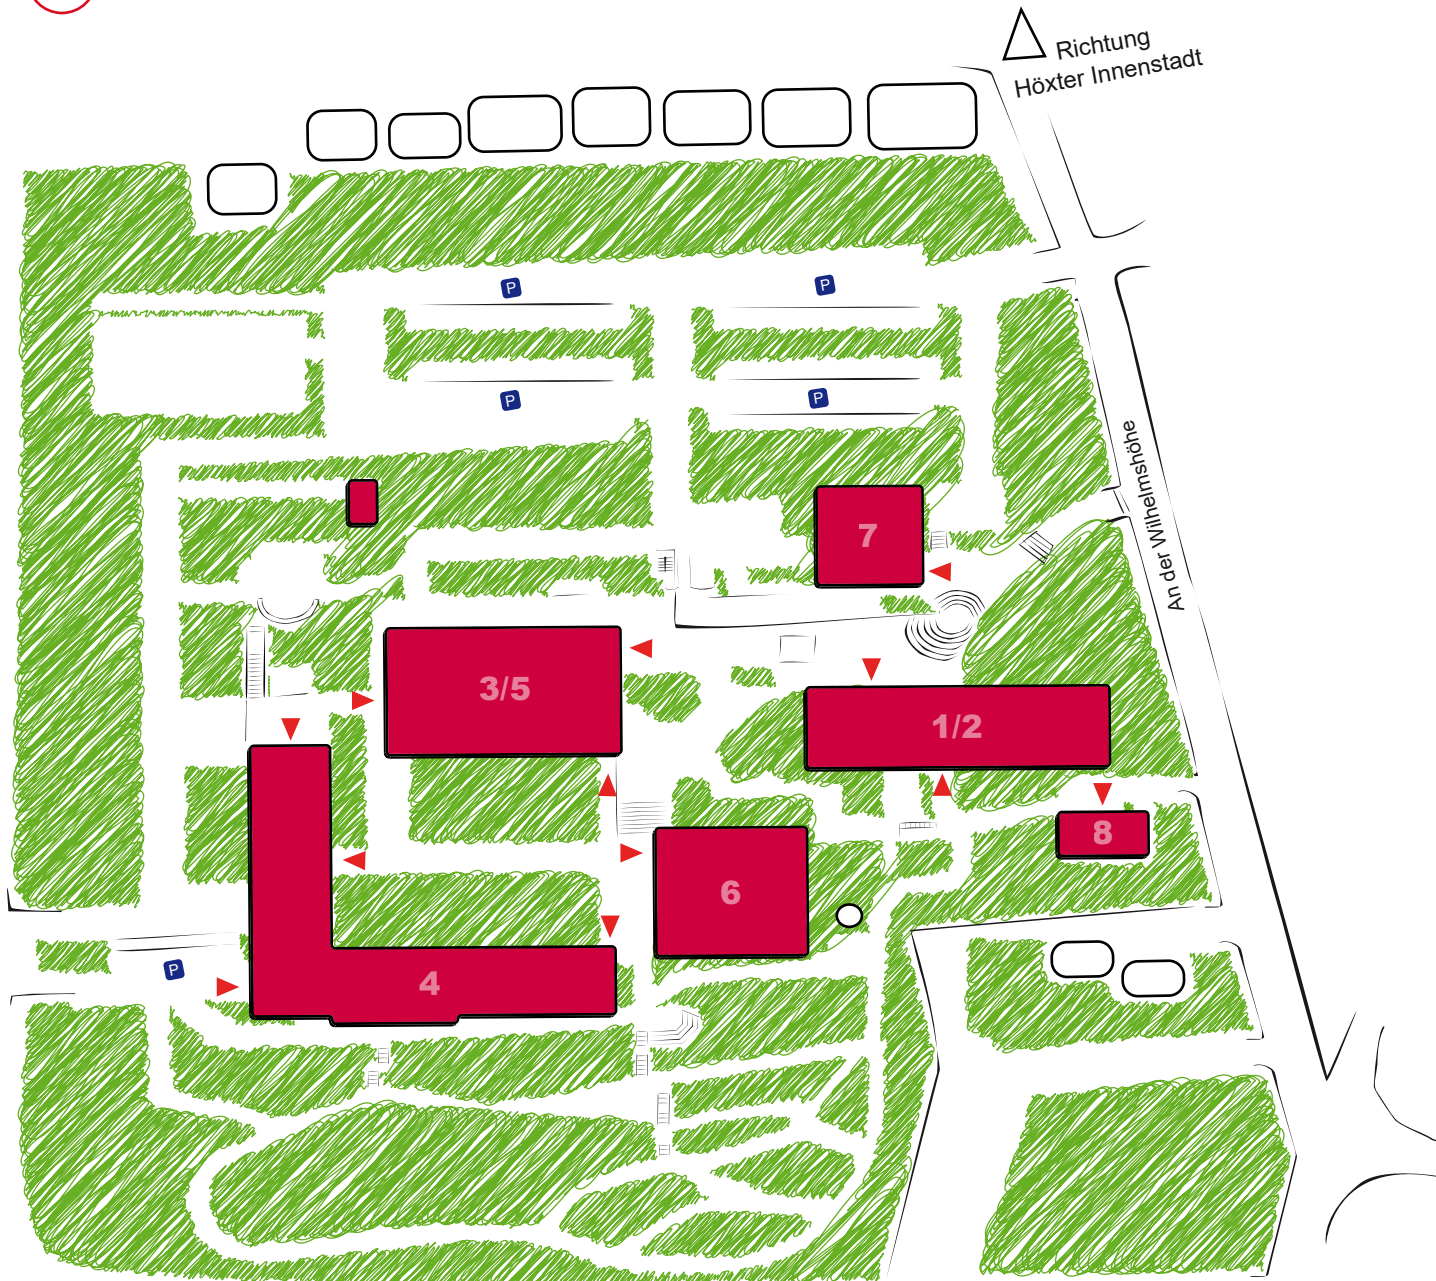

Lageplan Campus Höxter

Postadresse:
An der Wilhelmshöhe 44
37671 Höxter

Gebäude 1 / 2

Verwaltung, Standortsprecher/in,
Konferenz-Räume
FB 8 und FB 9: Dekanate, Büros,
Seminarräume

Gebäude 3 / 5

FB 8: Büros, Labore, Seminarräume

Gebäude 4

FB 8 und FB 9: Büros, Seminarräume

Gebäude 6

FB 8 und FB 9: Büros, Seminarräume,
Bibliothek

Gebäude 7

Mensa, Heizzentrale

Gebäude 8

ASTa

FB 8: Umweltingenieurwesen und Angewandte Informatik
FB 9: Landschaftsarchitektur und Umweltplanung

Anmerkung zum Lageplan: Die Raumnummern setzen sich folgendermaßen zusammen: Raum a.bcd

a. = Gebäudenummer; b = Ebene (Bsp.: Ebene 1 = Erdgeschoß, Ebene 2 = 1. Etage...); c und d = Raumnummer