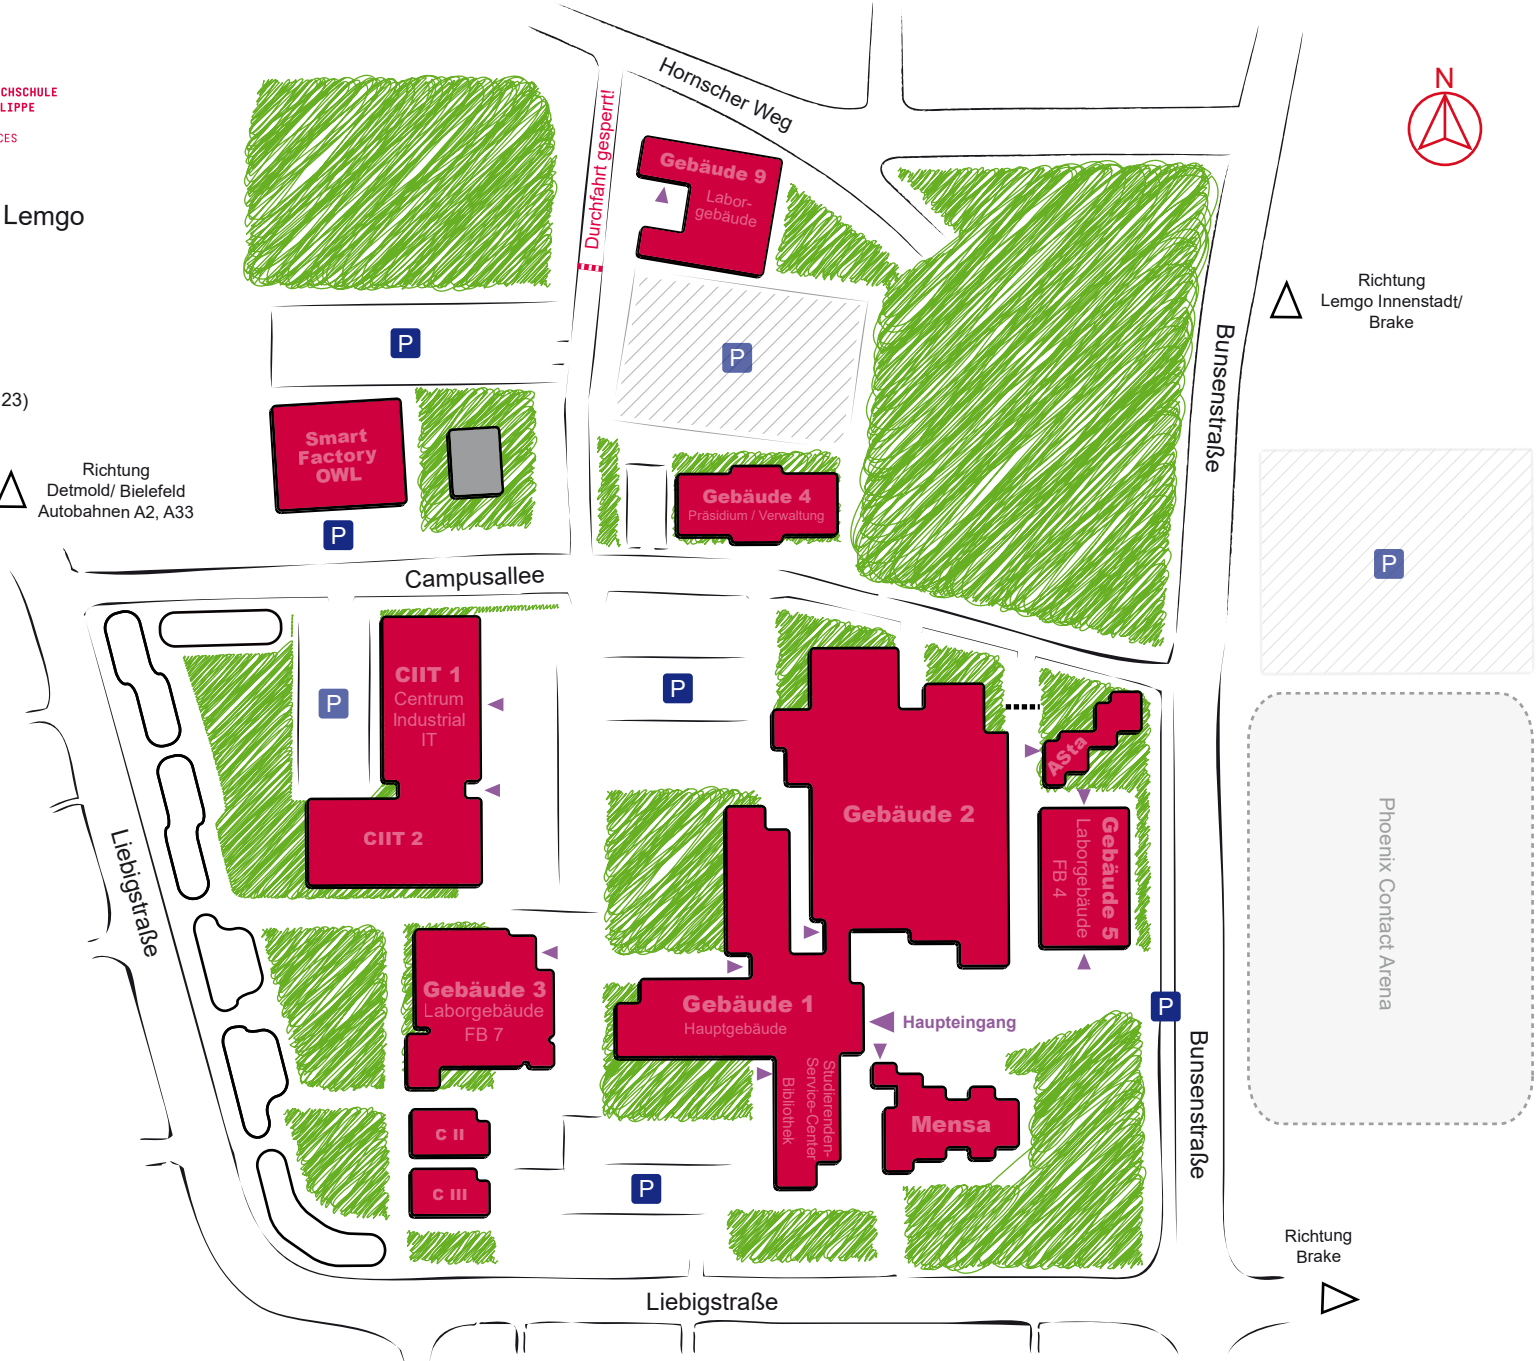

Lageplan Campus Lemgo

Postadresse:
 Campusallee 12
 32657 Lemgo

Besucheradresse:
 Campusallee 11
 (für ehemals Langenbruch 23)
 32657 Lemgo

△ Richtung
 Detmold/ Bielefeld
 Autobahnen A2, A33

Anmerkung zum Lageplan: Die Raumnummern setzen sich folgendermaßen zusammen: Raum a,b,c,d
 a. = Gebäudenummer; b = Ebene (Bsp.: Ebene 1 = Erdgeschoss, Ebene 2 = 1. Etage...); c und d = Raumnummer